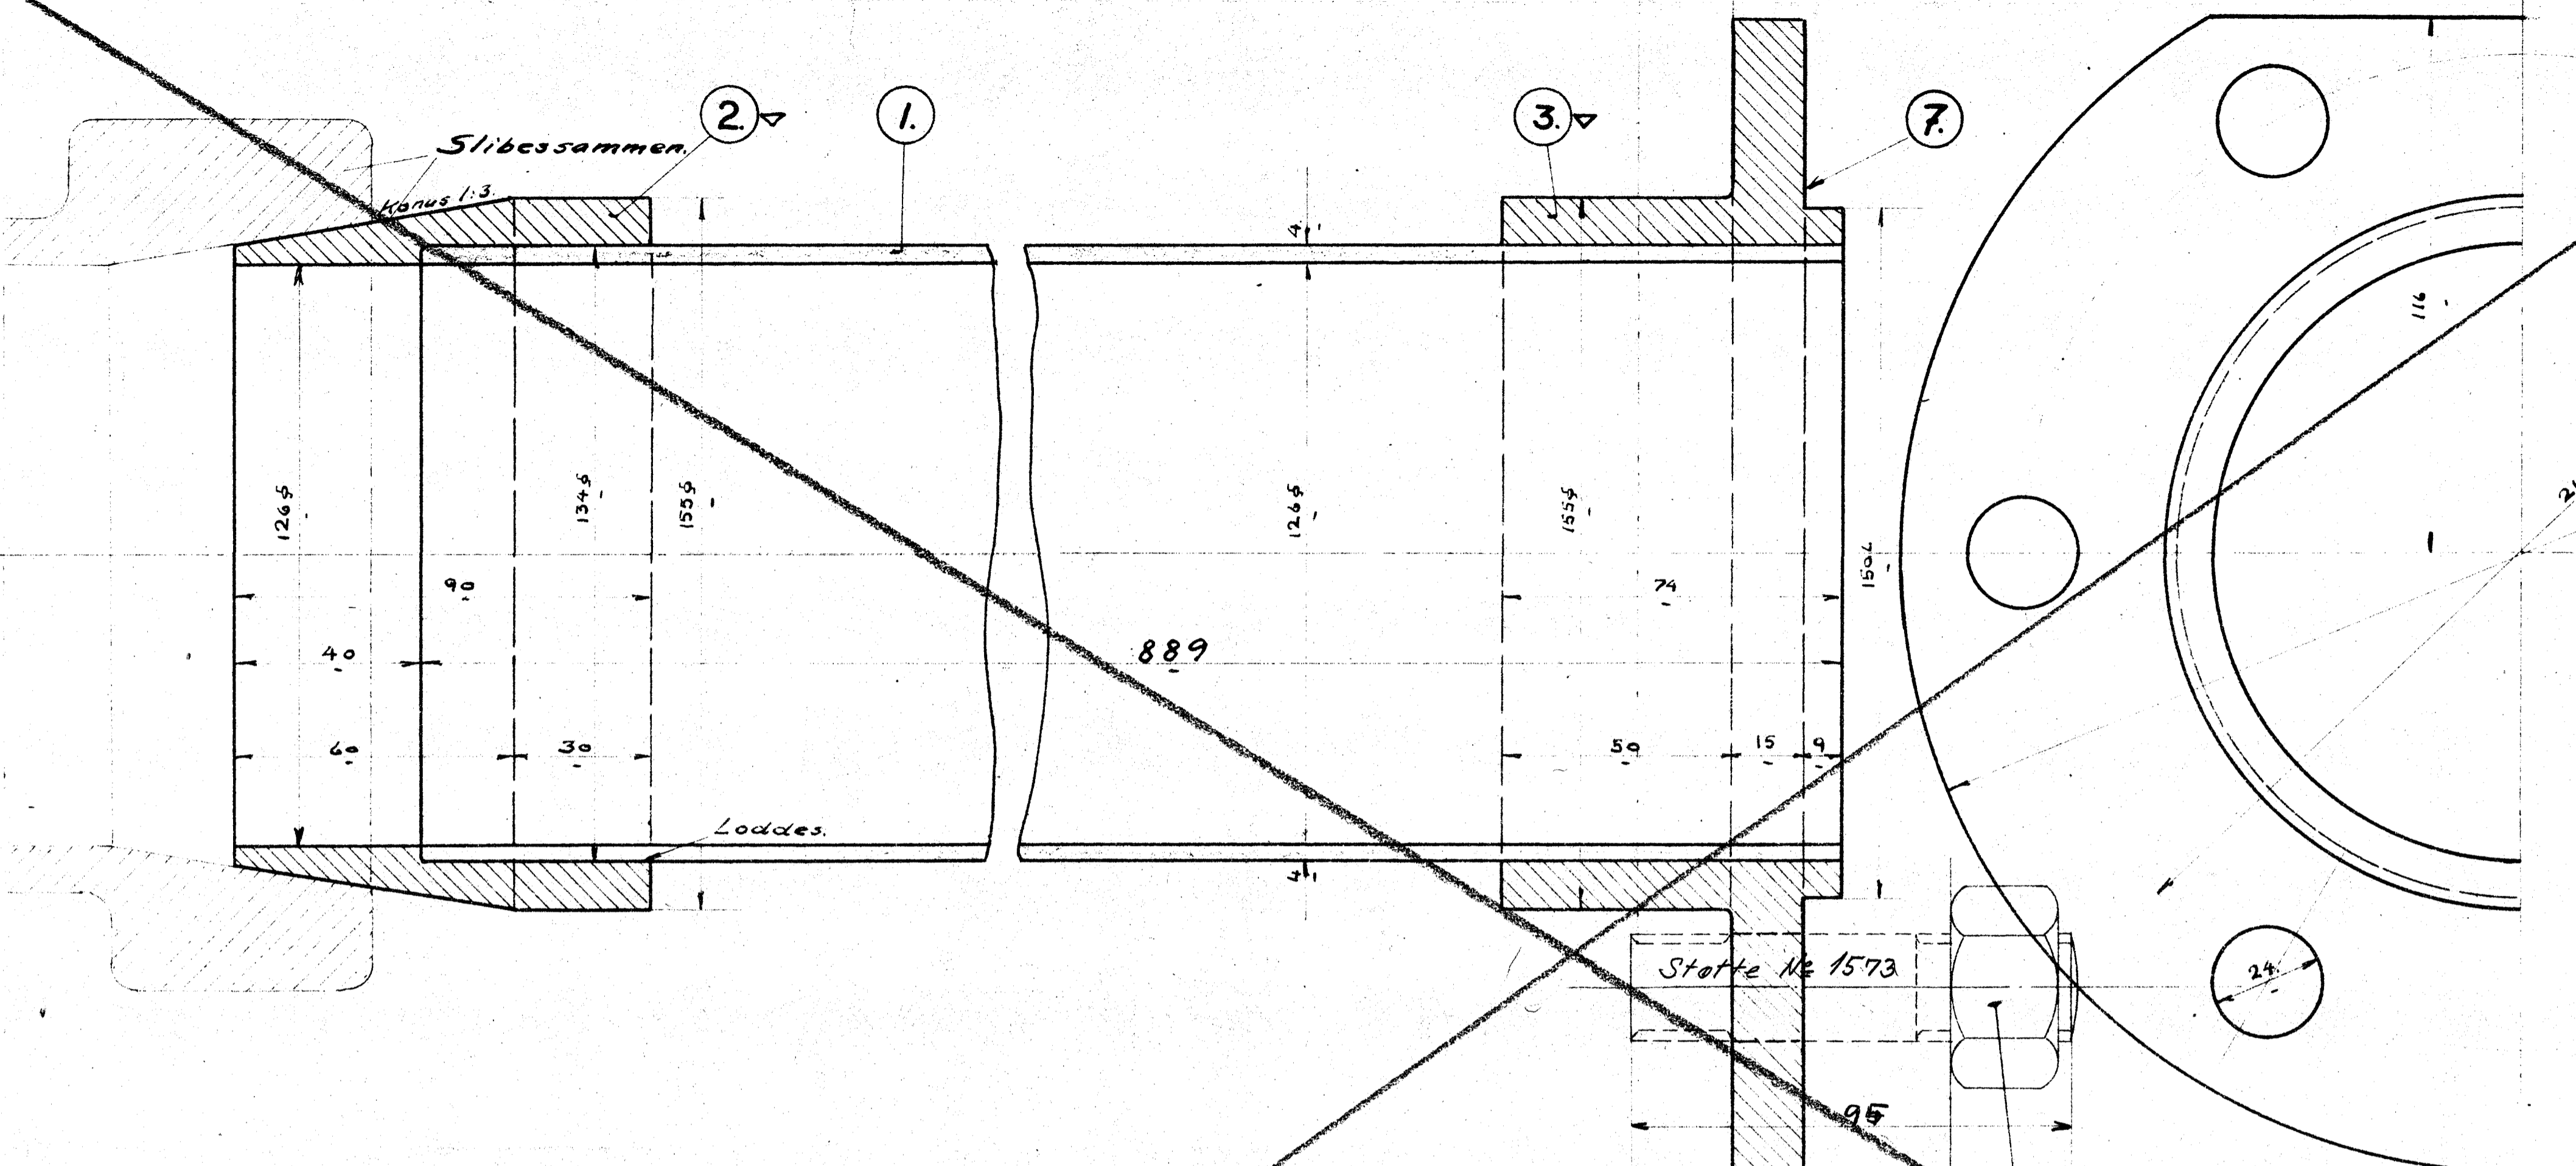

STYKLISTE NO. 42141.

STYK	BETEGNE	MÅL	BEHÅNDLING	MÅL
1	2	3	4	5
1	1 Regulatorrør	126	Kadm.	126 / 135 x 90
2	1 Studs	180		
3	1 Flange	180		
4	2 Bjæle	Fluo jern		45 x 16 x 900
5	2 Bolt se Teg. 6L 1473	Stål		42 x 42 x 78
6	2 do " " 1473	Stål		42 x 42 x 78
7	1 Pakning	180		273 x 273 x 1
8	6 Top se Teg. 6L 1498	Stål		42 x 42 x 78

Se LON 3.47

Q.31

REGULATORRØR
 Tenderloko Litra A
 1:1 6L-126
 24-9-17

LON indføit (M 7203/46) d 30/10 46 ES

Handwritten signature and initials