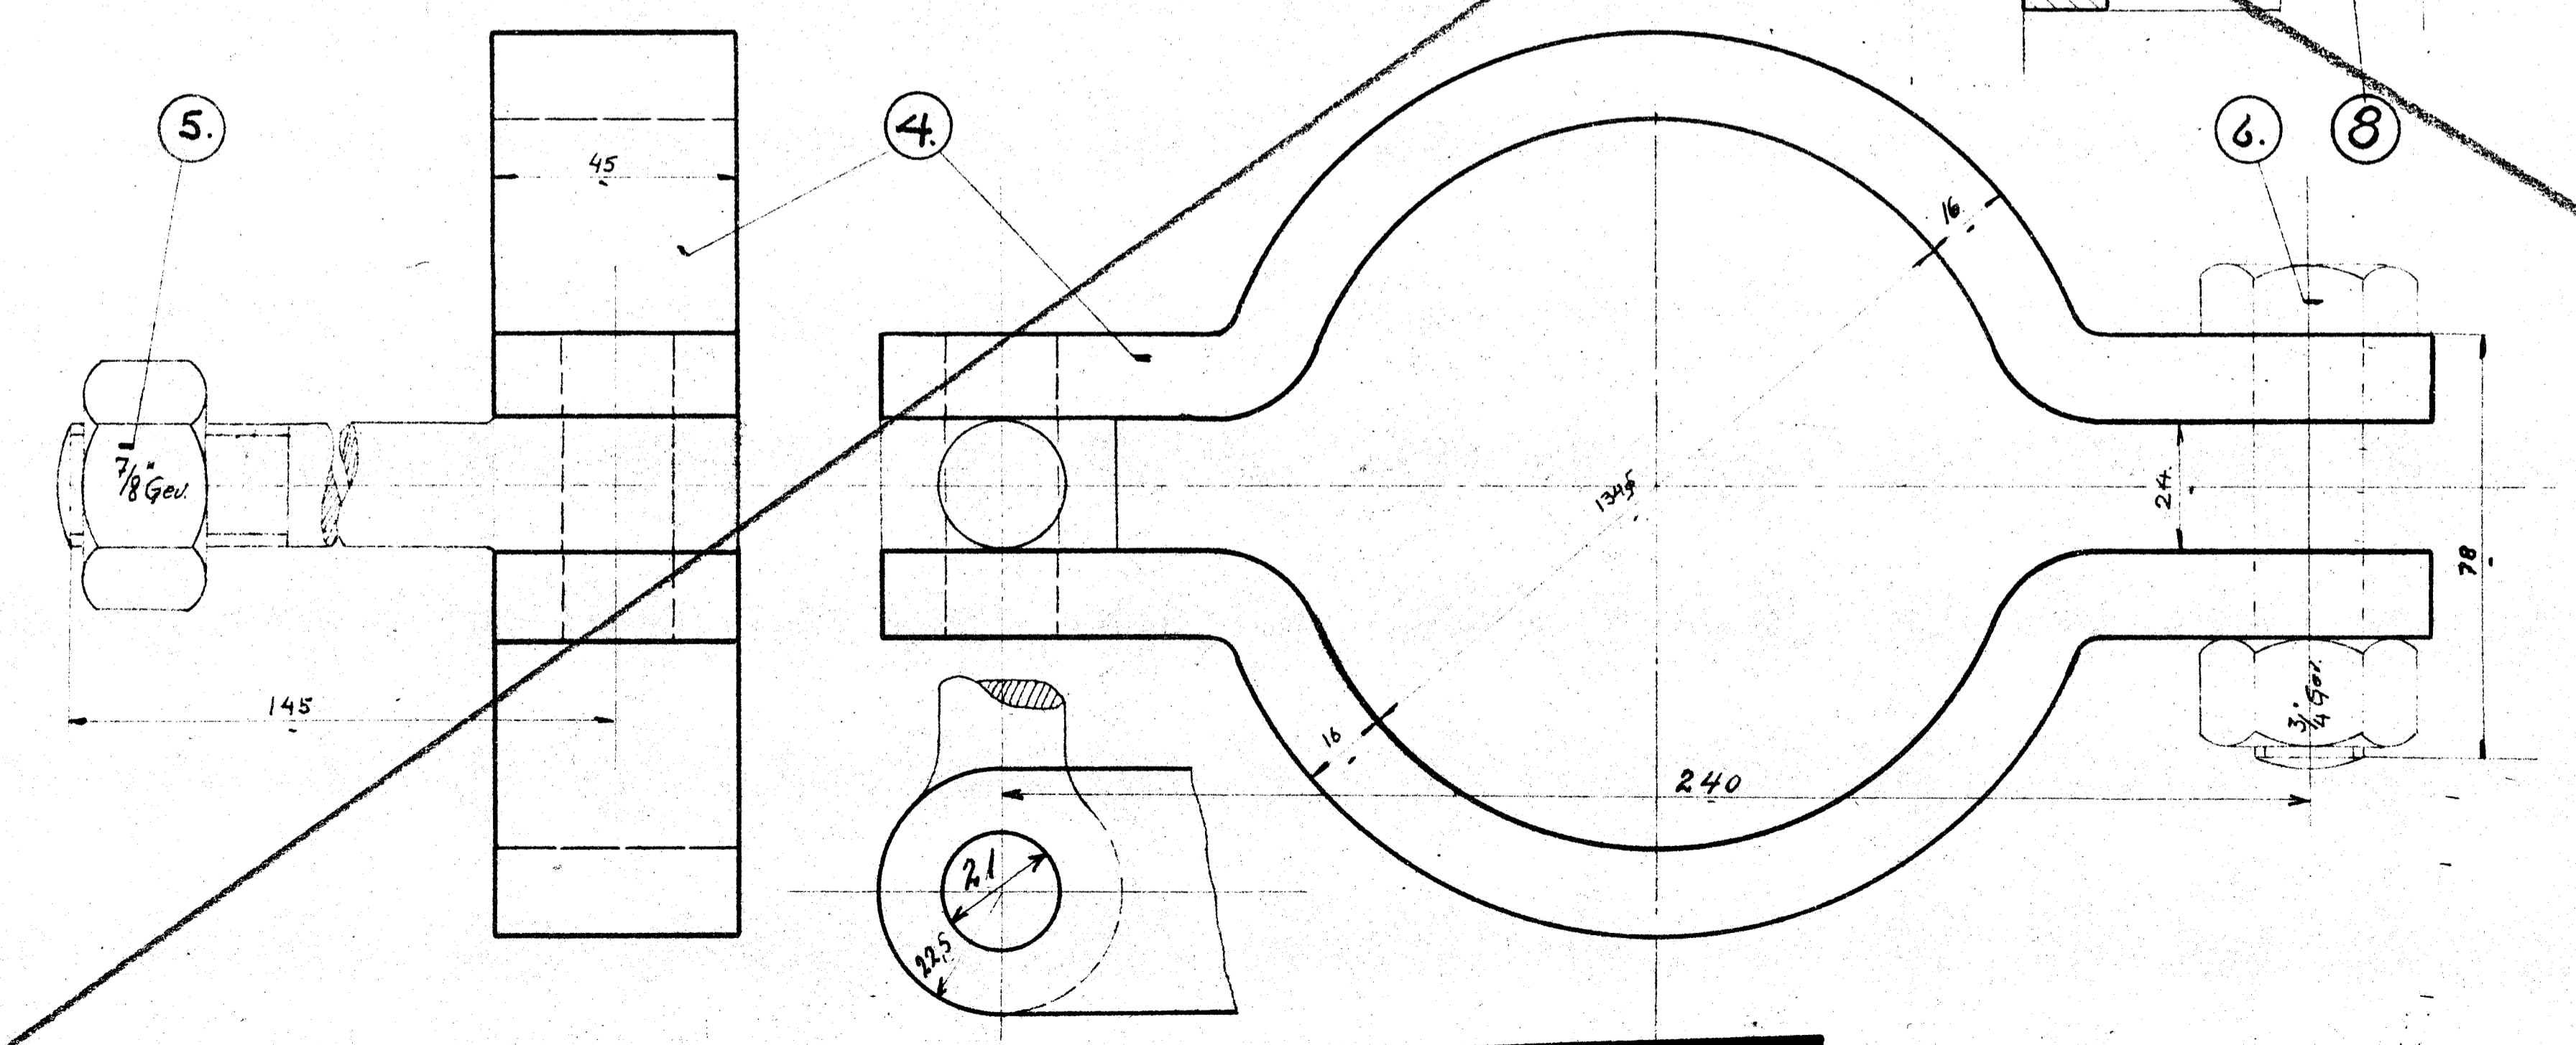

STYKLISTE NO. 42141.

STYK	BETEGNE	MÅL	BEHÅNDLING	MÅL
1	2	3	4	5
1	1 Regulatorrør	126	Kadm.	126 / 135 x 90
2	1 Studs	180		
3	1 Flange	180		
4	2 Bjæle	Fluo jern		45 x 16 x 900
5	2 Bolt se Teg. 6L 1473	Stål		42 x 42 x 78
6	2 do " " 1473	Stål		42 x 42 x 78
7	1 Pakning	180		273 x 273 x 1
8	6 Top se Teg. 6L 1498	Stål		42 x 42 x 78

Se LON 3.47

Q.31

REGULATORRØR
 Tenderloko Litra A
 1:1 6L-126
 24-9-17

LON indføit (M 7203/46) d 30/10 46 ES

Handwritten signature and initials